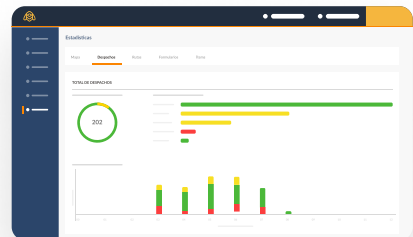

A través de **pruebas de entrega** como fotos, firmas digitales y formularios disponibles en **tiempo real**.

Reduce la incertidumbre

Informando al cliente sobre el **estado de su entrega** a través de emails, SMS o un botón de auto consulta.

Ubicación en tiempo real

Podrás encontrar en cada momento cada una de tus **entregas o usuarios** en terreno desde el módulo de flota.

Alertas

Cada actualización del **estado de una orden** genera una alerta en la plataforma web tanto para su **retiro** como su **entrega**.

Campos personalizados

Para un manejo de información más flexible, puedes **crear** tus propios **campos personalizados** para órdenes, ítems, usuarios móviles y web.

Buscador de pedidos en línea

Permite a tus clientes **consultar el estado de la entrega** desde tu propio sitio web mediante número de compra, ID del cliente o número de factura.

Métricas de desempeño

Generamos **estadísticas en tiempo real** provenientes de cada ruta cargada en el sistema, y cada entrega gestionada relacionada a cada vehículo y conductor.

Gestión de órdenes

El repartidor deberá **iniciar las rutas y seguir el orden de entregas** de cada una actualizando su estado durante el reparto.