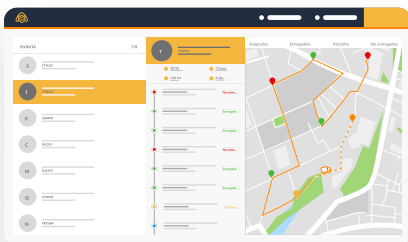

A través de **pruebas de entrega** como fotos, firmas digitales y formularios disponibles en **tiempo real**.

Reduce la incertidumbre

Informando al cliente sobre el **estado de su entrega** a través de emails, SMS o un botón de auto consulta.

Resuelve los problemas proactivamente

Pueden ocurrir inconvenientes en la entrega, lo importante para tu cliente es la **eficiencia** con la que se resuelve.

Funcionalidades

Seguimiento en línea

Podrás hacer seguimiento del detalle de cada una de tus **entregas o gestiones** en terreno en el módulo de actividad.

Ubicación en tiempo real

Podrás encontrar en cada momento cada una de tus **entregas o usuarios** en terreno desde el módulo de flota.

Alertas

Cada actualización del **estado de una orden** genera una alerta en la plataforma web tanto para su **retiro** como su **entrega**.

Campos personalizados

Para un manejo de información más flexible, puedes **crear** tus propios **campos personalizados** para órdenes, ítems, usuarios móviles y web.

Buscador de pedidos en línea

Permite a tus clientes **consultar el estado de la entrega** desde tu propio sitio web mediante número de compra, ID del cliente o número de factura.