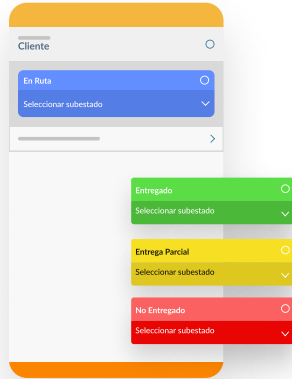

Ubicación en tiempo real

Podrás encontrar en cada momento cada una de tus **entregas o usuarios** en terreno desde el módulo de flota.

Alertas

Cada actualización del **estado de una orden** genera una alerta en la plataforma web tanto para su **retiro** como su **entrega**.

Campos personalizados

Para un manejo de información más flexible, puedes **crear** tus propios **campos personalizados** para órdenes, ítems, usuarios móviles y web.

Buscador de pedidos en línea

Permite a tus clientes **consultar el estado de la entrega** desde tu propio sitio web mediante número de compra, ID del cliente o número de factura.

Métricas de desempeño

Generamos **estadísticas en tiempo real** provenientes de cada ruta cargada en el sistema, y cada entrega gestionada relacionada a cada vehículo y conductor.

Gestión de órdenes

El repartidor deberá **iniciar las rutas y seguir el orden de entregas** de cada una actualizando su estado durante el reparto.

Chat

Para establecer comunicación con tu conductor, hemos integrado un **sistema de chat interno** entre la mesa operativa y los usuarios móviles.

Pruebas de entrega

Modifica tus rutas de manera simple y dinámica arrastrando órdenes, asignando patentes y reoptimizando manualmente cualquier **cambio particular que quieras realizar**.