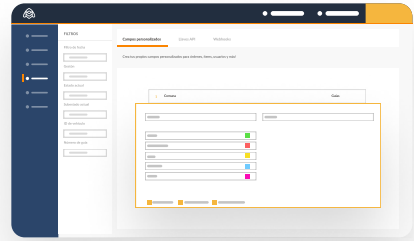

A través de **pruebas de entrega** como fotos, firmas digitales y formularios disponibles en **tiempo real**.

Reduce la incertidumbre

Informando al cliente sobre el **estado de su entrega** a través de emails, SMS o un botón de auto consulta.

Ubicación en tiempo real

Podrás encontrar en cada momento cada una de tus **entregas o usuarios** en terreno desde el módulo de flota.

Alertas

Cada actualización del **estado de una orden** genera una alerta en la plataforma web tanto para su **retiro** como su **entrega**.

Campos personalizados

Para un manejo de información más flexible, puedes **crear** tus propios **campos personalizados** para órdenes, ítems, usuarios móviles y web.

Buscador de pedidos en línea

Permite a tus clientes **consultar el estado de la entrega** desde tu propio sitio web mediante número de compra, ID del cliente o número de factura.