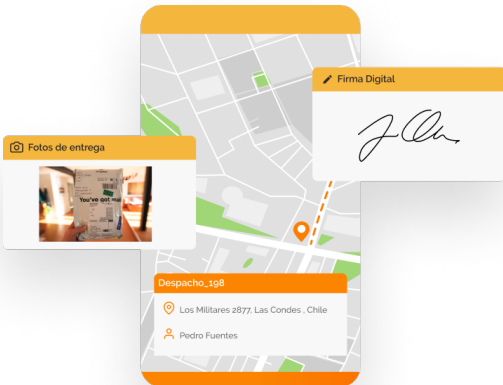

Ubicación en tiempo real

Podrás encontrar en cada momento cada una de tus **entregas o usuarios** en terreno desde el módulo de flota.

Alertas

Cada actualización del **estado de una orden** genera una alerta en la plataforma web tanto para su **retiro** como su **entrega**.

Métricas de desempeño

Generamos **estadísticas en tiempo real** provenientes de cada ruta cargada en el sistema, y cada entrega gestionada relacionada a cada vehículo y conductor.

Gestión de órdenes

El repartidor deberá **iniciar las rutas y seguir el orden de entregas** de cada una actualizando su estado durante el reparto.