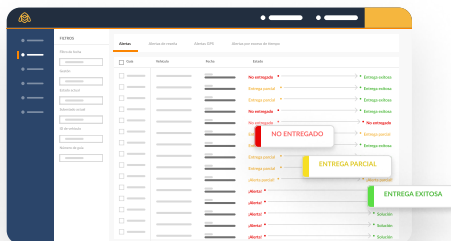

A través de **pruebas de entrega** como fotos, firmas digitales y formularios disponibles en **tiempo real**.

Reduce la incertidumbre

Informando al cliente sobre el **estado de su entrega** a través de emails, SMS o un botón de auto consulta.

Resuelve los problemas proactivamente

Pueden ocurrir inconvenientes en la entrega, lo importante para tu cliente es la **eficiencia** con la que se resuelve.

Funcionalidades

Seguimiento en línea

Podrás hacer seguimiento del detalle de cada una de tus **entregas o gestiones** en terreno en el módulo de actividad.

Ubicación en tiempo real

Podrás encontrar en cada momento cada una de tus **entregas o usuarios** en terreno desde el módulo de flota.

Alertas

Cada actualización del **estado de una orden** genera una alerta en la plataforma web tanto para su **retiro** como su **entrega**.

Campos personalizados

Para un manejo de información más flexible, puedes **crear** tus propios **campos personalizados** para órdenes, ítems, usuarios móviles y web.

Buscador de pedidos en línea

Permite a tus clientes **consultar el estado de la entrega** desde tu propio sitio web mediante número de compra, ID del cliente o número de factura.