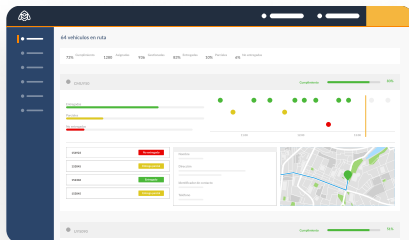

A través de **pruebas de entrega** como fotos, firmas digitales y formularios disponibles en **tiempo real**.

Reduce la incertidumbre

Informando al cliente sobre el **estado de su entrega** a través de emails, SMS o un botón de auto consulta.

Resuelve los problemas proactivamente

Pueden ocurrir inconvenientes en la entrega, lo importante para tu cliente es la **eficiencia** con la que se resuelve.

Funcionalidades

Seguimiento en línea

Podrás hacer seguimiento del detalle de cada una de tus **entregas o gestiones** en terreno en el módulo de actividad.

Ubicación en tiempo real

Podrás encontrar en cada momento cada una de tus **entregas o usuarios** en terreno desde el módulo de flota.

Alertas

Cada actualización del **estado de una orden** genera una alerta en la plataforma web tanto para su **retiro** como su **entrega**.

Campos personalizados

Para un manejo de información más flexible, puedes **crear** tus propios **campos personalizados** para órdenes, ítems, usuarios móviles y web.

Buscador de pedidos en línea

Permite a tus clientes **consultar el estado de la entrega** desde tu propio sitio web mediante número de compra, ID del cliente o número de factura.