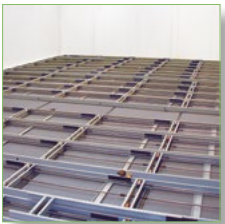

## Ventajas y componentes de Steele Móvil

1. Sistema modular que permite ser ampliado.
2. No requiere de trabajos previos para su instalación.
3. Elimina pasillos y reduce los requerimientos de espacio.
4. Aprovecha la altura del espacio.
5. Sistema con tornillos niveladores de riel y piso falso.

“ Fácil instalación. Puede montarse sobre piso ya terminado sin maltratarlo. ”

- El mecanismo permite desplazar 3,000 kg de peso aplicando poca fuerza en la manivela.
- Entrepaños lisos y ranurados para la colocación de divisiones metálicas. Las gavetas son una opción más para diferente tipo de almacenaje.
- Manivela de 3 brazos, diseñada ergonómicamente para su fácil uso y mínimo esfuerzo. La cerradura inmoviliza el carro y brinda resguardo de la información.
- Su base fija o móvil da opción a formar uno o varios espacios independientes con variedad en su altura y profundidad del sistema.
- Sistema de rieles por el que se desplaza el archivo móvil. El piso falso se adecua al área de instalación sin modificar o dañar el piso terminado. La rampa facilita el acceso al pasillo interior.
- La caja de mecanismos es parte central para el desplazamiento del sistema. El seguro de cadena permite bloquear el movimiento cada vez que se requiera.
- Panel frontal en laminado plástico con diversos colores que coordinan con los muebles de tu oficina.