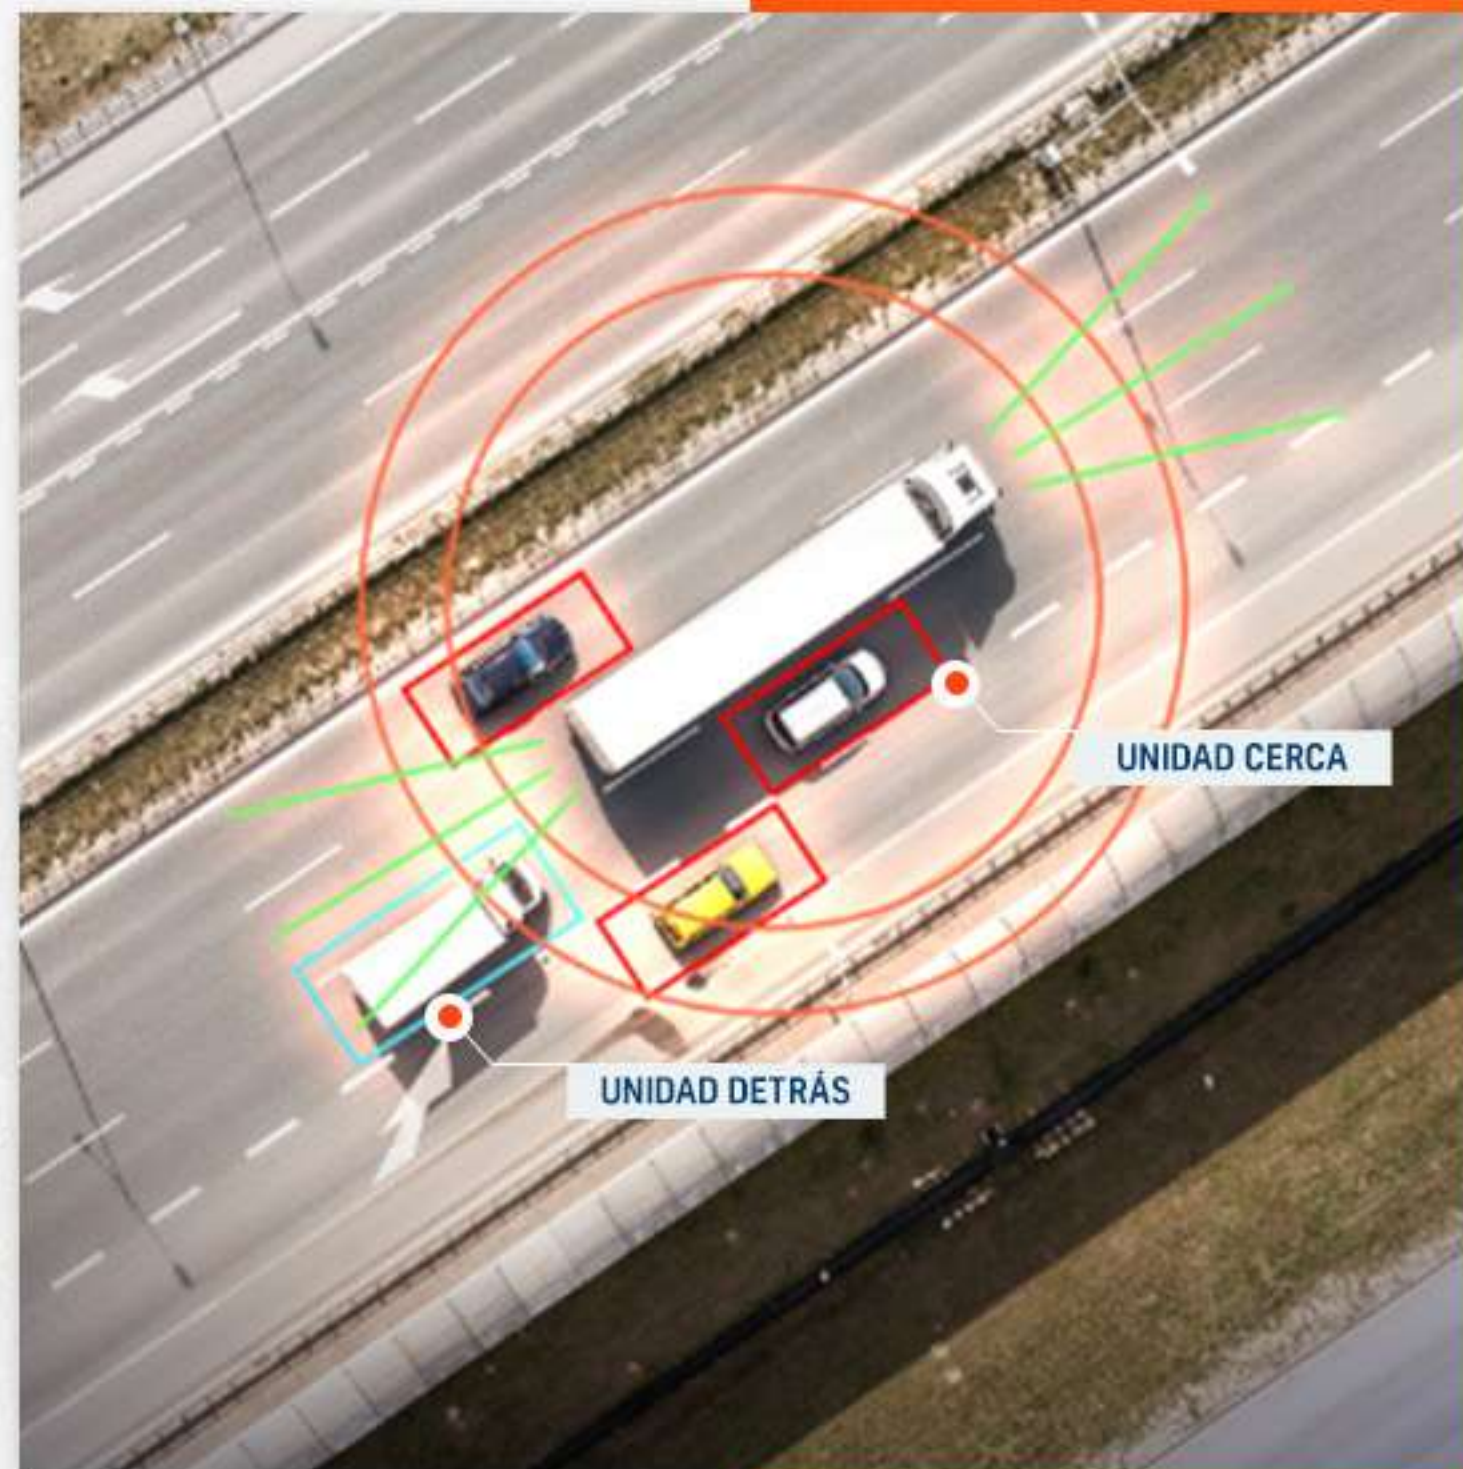

## Salva vidas evitando malas conductas

Nuestro sistema avanzado de cámaras inteligentes Metricams® es capaz de escanear el rostro de los conductores y alertar tanto al equipo de logística como al conductor a través de una alarma instalada dentro del vehículo. Alertas generadas:

### Cámara Punto Ciego

El sistema de esta cámara elimina los puntos ciegos además de alertar tanto al conductor (A través de una alarma sonora / visual en cabina), como de manera externa a peatones (A través de una bocina instalada en el lateral de la unidad) cuando el vehículo circule a una distancia peligrosa con respecto a un peatón.

### Cámara de Reversa

Cámara ubicada en la parte trasera de la unidad que apoya al conductor para realizar maniobras de forma más fácil y segura.